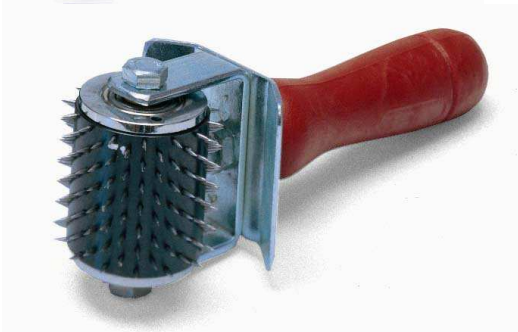

Geribbte Anroller

Typ	Abmessungen
HRG40x2,5	Ø 40 x 2,5
HRG40x10	Ø 40 x 10
HRG40x18	Ø 40 x 18
HRG40x46	Ø 40 x 46
HRG40x76	Ø 40 x 76

Glatte Anroller

Typ	Abmessungen
HRS40x12	Ø 40 x 12
HRS40x18	Ø 40 x 18
HRS40x46	Ø 40 x 46

ICE-Trade sro

International Conveyor Equipment & Trading

Tel. + 421 948 222 891

info@ice-trade.com

www.ice-trade.com

ICE-Trade Nadelanroller

Nadelroller sind mit austauschbaren Nadeln ausgestattet.

Nadeln :
1,5 x 12 mm.