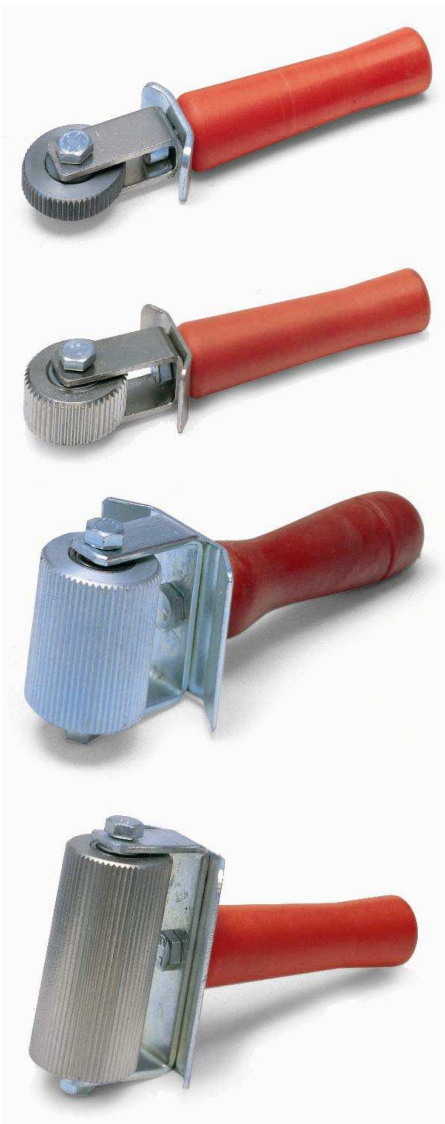

ICE-Trade sro

International Conveyor Equipment & Trading

Mlynska 3
SK - 902 03 Pezinok, Slovakia

Tel. + 421 948 222 891

info@ice-trade.com

www.ice-trade.com

ICE-Trade Anroller & Nadelanroller

Alle ICE-Trade Anroller sind mit Kugellager ausgestattet.

Geribbte Anroller

Typ	Abmessungen
HRG40x2,5	Ø 40 x 2,5
HRG40x10	Ø 40 x 10
HRG40x18	Ø 40 x 18
HRG40x46	Ø 40 x 46
HRG40x76	Ø 40 x 76

Glatte Anroller

Typ	Abmessungen
HRS40x12	Ø 40 x 12
HRS40x18	Ø 40 x 18
HRS40x46	Ø 40 x 46

ICE-Trade sro

International Conveyor Equipment & Trading

Tel. + 421 948 222 891

info@ice-trade.com

www.ice-trade.com

ICE-Trade Nadelanroller

Nadelroller sind mit austauschbaren Nadeln ausgestattet.

Nadeln :
1,5 x 12 mm.

Typ	Abmessungen
SHR52x12	Ø 52 x 12
SHR52x18	Ø 52 x 18
SHR52x27	Ø 52 x 27
SHR52x46	Ø 52 x 46
SHR52x76	Ø 52 x 76

Haben Sie Fragen, rufen Sie uns einfach an.