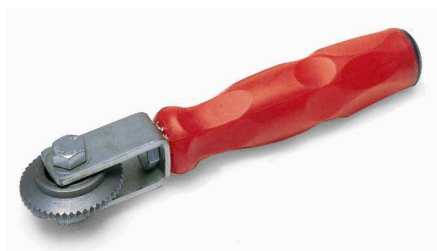

## Molettes, roulement à billes et à aiguilles ICE-Trade

### Molettes ICE-Trade

Toutes les molettes ICE-Trade sont pourvues de roulement à billes.

### Molettes à rainures

Type	Dimensions
HRG40x2,5	Ø 40 x 2,5
HRG40x10	Ø 40 x 10
HRG40x18	Ø 40 x 18
HRG40x46	Ø 40 x 46
HRG40x76	Ø 40 x 76

### Molettes à aiguilles ICE-Trade

Les molettes à aiguilles possèdent des aiguilles interchangeables.

Molettes à aiguilles avec aiguilles 1,5 x 12 mm.

Type	Dimensions
SHR52x12	Ø 52 x 12
SHR52x18	Ø 52 x 18
SHR52x27	Ø 52 x 27
SHR52x46	Ø 52 x 46
SHR52x76	Ø 52 x 76