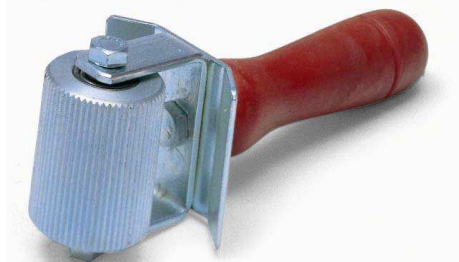

## Molettes, roulement à billes et à aiguilles ICE-Trade

### Molettes ICE-Trade

Toutes les molettes ICE-Trade sont pourvues de roulement à billes.

### Molettes à aiguilles ICE-Trade

Les molettes à aiguilles possèdent des aiguilles interchangeables.

Molettes à aiguilles avec aiguilles 1,5 x 12 mm.

Type	Dimensions
SHR52x12	Ø 52 x 12
SHR52x18	Ø 52 x 18
SHR52x27	Ø 52 x 27
SHR52x46	Ø 52 x 46
SHR52x76	Ø 52 x 76