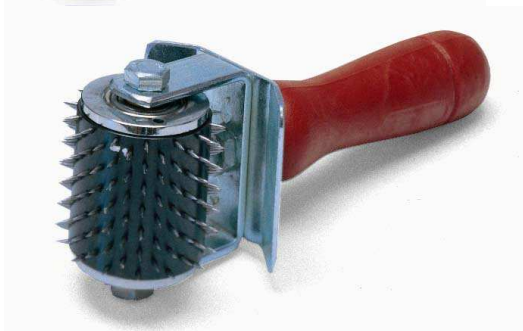

### Molettes ICE-Trade

Toutes les molettes ICE-Trade sont pourvues de roulement à billes.

### Molettes à aiguilles ICE-Trade

Les molettes à aiguilles possèdent des aiguilles interchangeables.

Molettes à aiguilles avec aiguilles 1,5 x 12 mm.

Type	Dimensions
SHR52x12	Ø 52 x 12
SHR52x18	Ø 52 x 18
SHR52x27	Ø 52 x 27
SHR52x46	Ø 52 x 46
SHR52x76	Ø 52 x 76